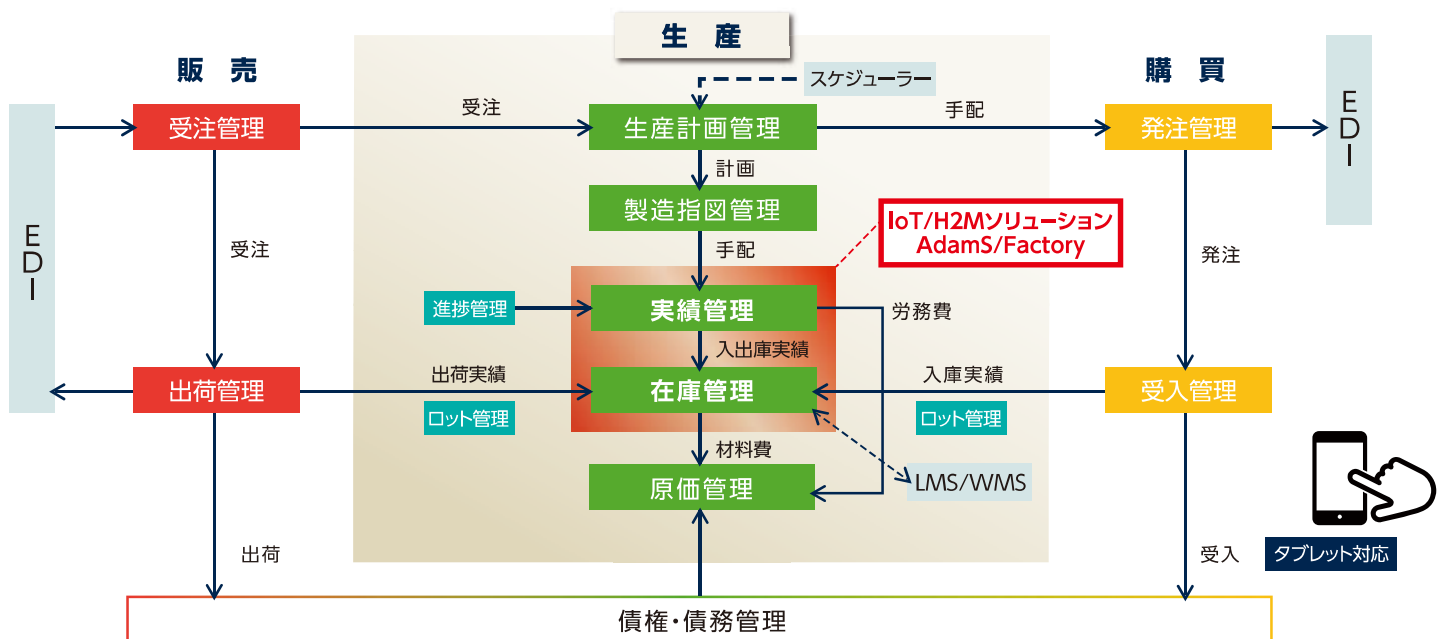

生産・発注指示を的確に

生産計画はお客様で計画された見込生産のほか、各得意先EDI情報（内示・受注）を直接取り込むことができます。生産計画を元にMRP発注や発注点計算を行い、適正な製造指示や発注手配が可能です。

生産進捗状況が一目で確認できる

製造／加工指図の状況は一覧形式。かつカレンダー形式で進捗を一目で確認することができます。オーダー単位での管理が可能のため、生産管理者の手配ミスや納期遅延を低減することができます。

最新の在庫情報を管理

豊富な検索条件のほか、部品構成表を元に上位部品在庫から構成される下位部品へドリルダウンした在庫照会も一連の操作で可能です。入出庫予定及び生産予定を加味した予定在庫が確認できるため、余剰在庫の削減が図れます。

あらゆる情報・デバイスの連携

クラウド基盤の利用によってIoT/M2Mデータの他、EDIデータや物流・倉庫管理システム(LMS/WMS)などの外部システムデータとの連携が容易になり、あらゆるデータが **i-PALET®** 上に集約されます。また、タブレットなどのモバイル端末にも対応し、利用場所を選びません。

機能概要図

- ●iNET IMAGE BANK、i-PALETは、株式会社BSNアイネットの登録商標または商標です。
  また記載の会社名、製品名、名称等の固有名称は各社の商標または登録商標です。その他、本カタログに記載されている名称には必ずしも商標表示をしておりません。
- ●記載内容は2017年5月現在のものです。内容は予告なく変更される場合があります。

株式会社 **BSNアイネット**
<http://www.bsnnnet.co.jp>

お問合せ先 ☎025-242-2915

本 社：〒950-0916 新潟県新潟市中央区米山2丁目5番地1 ☎025-243-0211 (代表)
東京支社：〒104-0061 東京都中央区銀座6丁目2番3号 Daiwa銀座アネックス7F ☎03-6215-7766
長岡支社：〒940-0048 新潟県長岡市台町2丁目1番15号 原ビル2F ☎0258-34-3323
上越支社：〒943-0805 新潟県上越市木田2丁目1番1号 山和ビル8F ☎025-525-2581
東北営業所：〒980-0014 宮城県仙台市青葉区本町1丁目11番1号 HF仙台本町ビルディング5F ☎022-224-0846
長野営業所：〒385-0029 長野県佐久市佐久平駅南20-2 ヴァーレビルII2F ☎0267-77-7881
須坂営業所：〒382-0091 長野県須坂市立町1528-6 センタービル'92 201 ☎026-248-2521