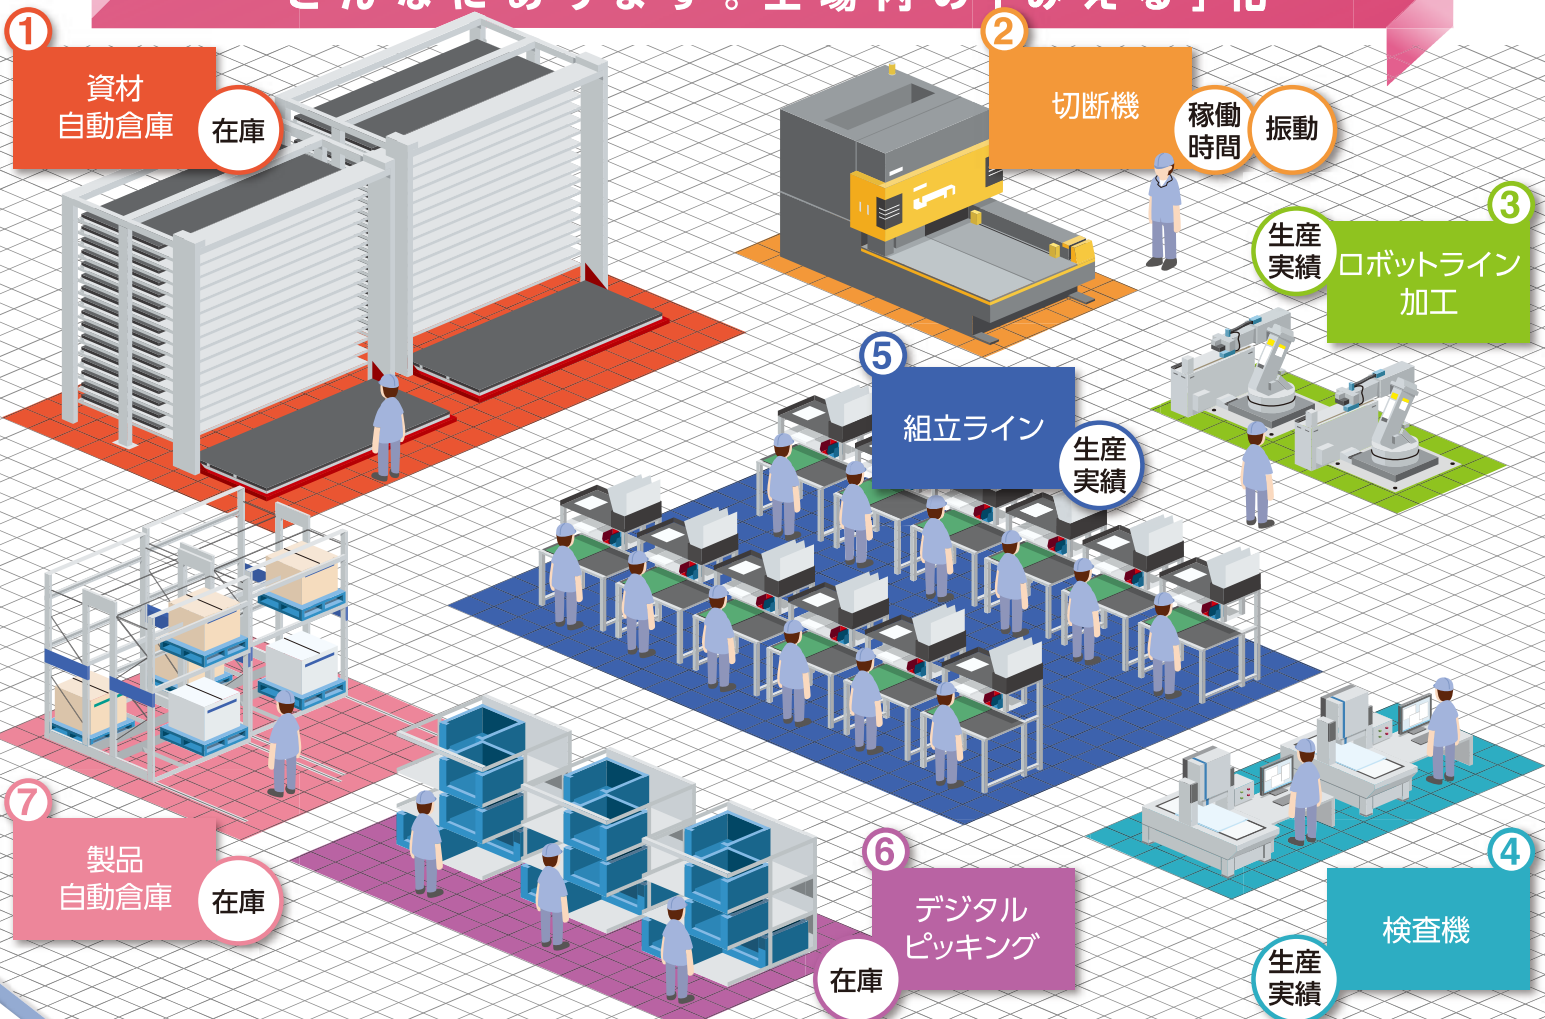

# AdamS/Factoryのご紹介

Advanced Data Ark Meister Solution/Factory

## IoTソリューションで 「みえる」生産へ

工場・生産ラインの「みえる」化で  
次の「カイゼン」の一手を

IoTデータ活用のための可視化ソリューションをご提案します。  
IoTデータをリアルタイムに表示・提供することで情報共有を行い、  
現場に潜在する課題の「みえる」化を支援します。

こんなにあります。工場内の「みえる」化

## 事例① 稼働状況の可視化

切断機の稼働状況の「みえる」化によって、生産性改善のためのポイントが明確に。  
生産工程の改善によってリードタイム短縮を実現しました。